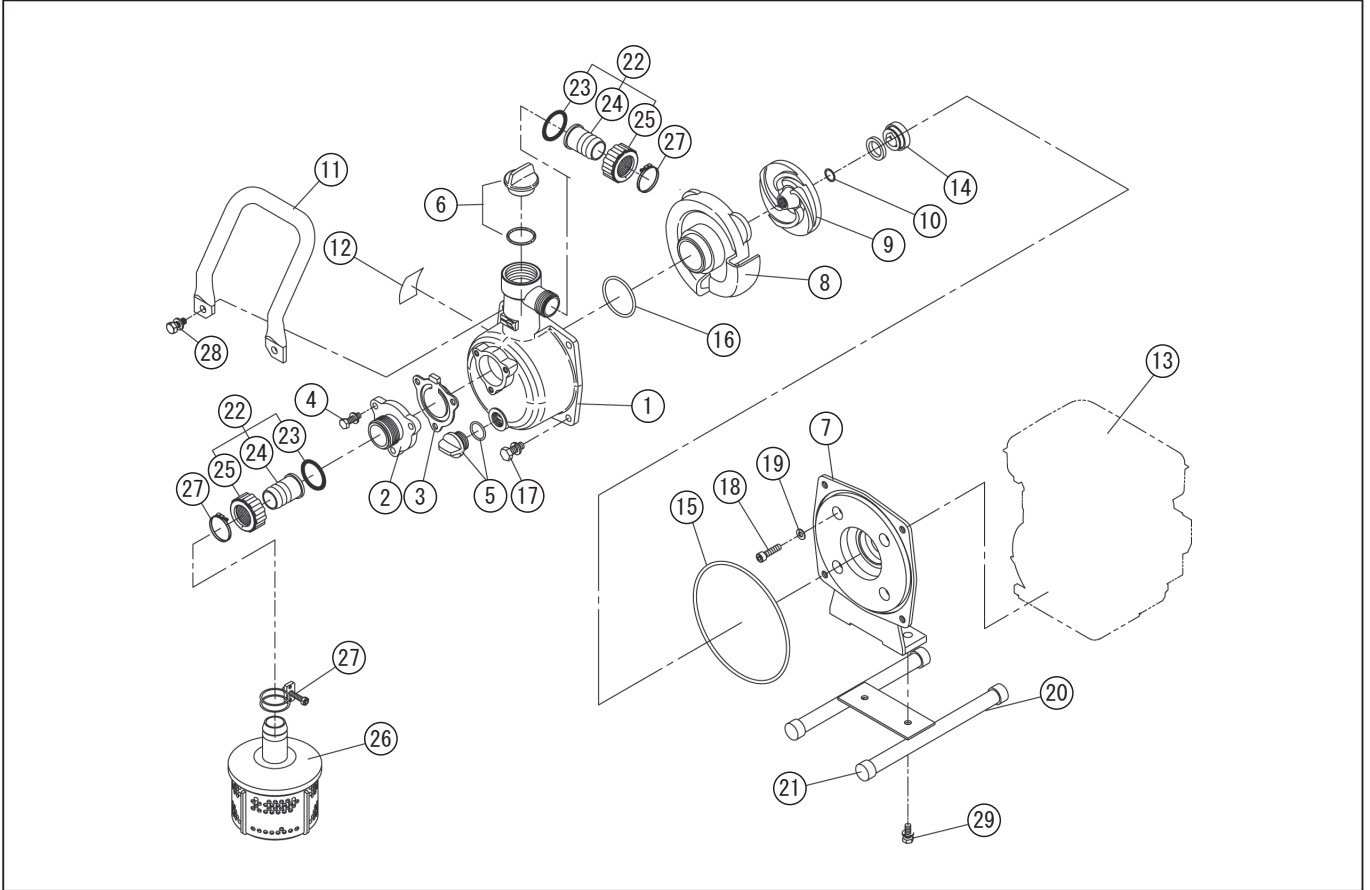

DWG No.012920701 MODELE : SEV-25F FORM : SEV-25F-BAB-0(K35)

No.	PARTS CODE	PARTS NAME	QTY	MATERIAL/SIZE	REMARKS
1	0113329	PUMP CASE	1	ADC	
2	0113325	SUCTION FLANGE	1	ADC	
3	0113326	CHECK VALVE	1	NBR	
4	743119032	BOLT M6*20	3	M6×20SWRM	
5	0148010	15A PLUG SET	1		
6	0118450	32A PLUG SET	1		
7	0110256	SE-25 FLANGE BRACKET	1	ADC	
8	0110255	SE-25 VOLUTE CASING	1	ADC	
9	0120081	SE-25FH IMPELLER	1	ADC	
10	0110114	ADJUSTING WASHER	3	BSP	
11	0114277	HANDLE	1	STKM	
12	0122023	NAME PLATE	1		
13	0122024	K35-C0-P ENGINE	1		
14	0110685	MECHANICAL SEAL	1	BEH 791 φ 1 6	
15	890255031	O-RING 1517-31	1	1517-31 NBR	
16	889855042	O-RING P42	1	P42 NBR	
17	743119045	BOLT	2	M8×20 SWRM	
18	734532057	SOCKET BOLT	4	M6×40SCM	
19	854255006	SEAL WASHER	4	φ 6	
20	0127059	BASE SET	1		
21	0112576	PIPE RUBBER	4	NBR 70 °	
22	0348124	SM-25 COUPLING SET	2	25MM	
23	0340065	COUPLING PACKING	2	CR	
24	0121659	NIPPLE	2	ABS φ 26.5	
25	0121745	SE-25 COUPLING	2	ABS	
26	0118193	SE-25 STRAINER	1		
27	940019032	HOSE BAND φ 32	3	φ 32	
28	743119046	BOLT	2	M8×22 SWRM	
29	743119043	BOLT M8*16	2	M8×16 SWRM	
	0114741	CAUTION LABEL	1		

◆ Bare engine can not be supplied

DWG No.012920701 MODELE : SEV-25F FORM : SEV-25F-BAB-0(K35)

No.	PARTS CODE	PARTS NAME	QTY	MATERIAL/SIZE	REMARKS
	0114718	CE MARK LABEL	1		
	0114760	ENGINE CAUTION LABEL C	1		
	0114762	ENGINE CAUTION LABEL E	1		
	0114763	ENGINE CAUTION LABEL F	1		
	0116282	EU NOISE LABEL(103)	1		